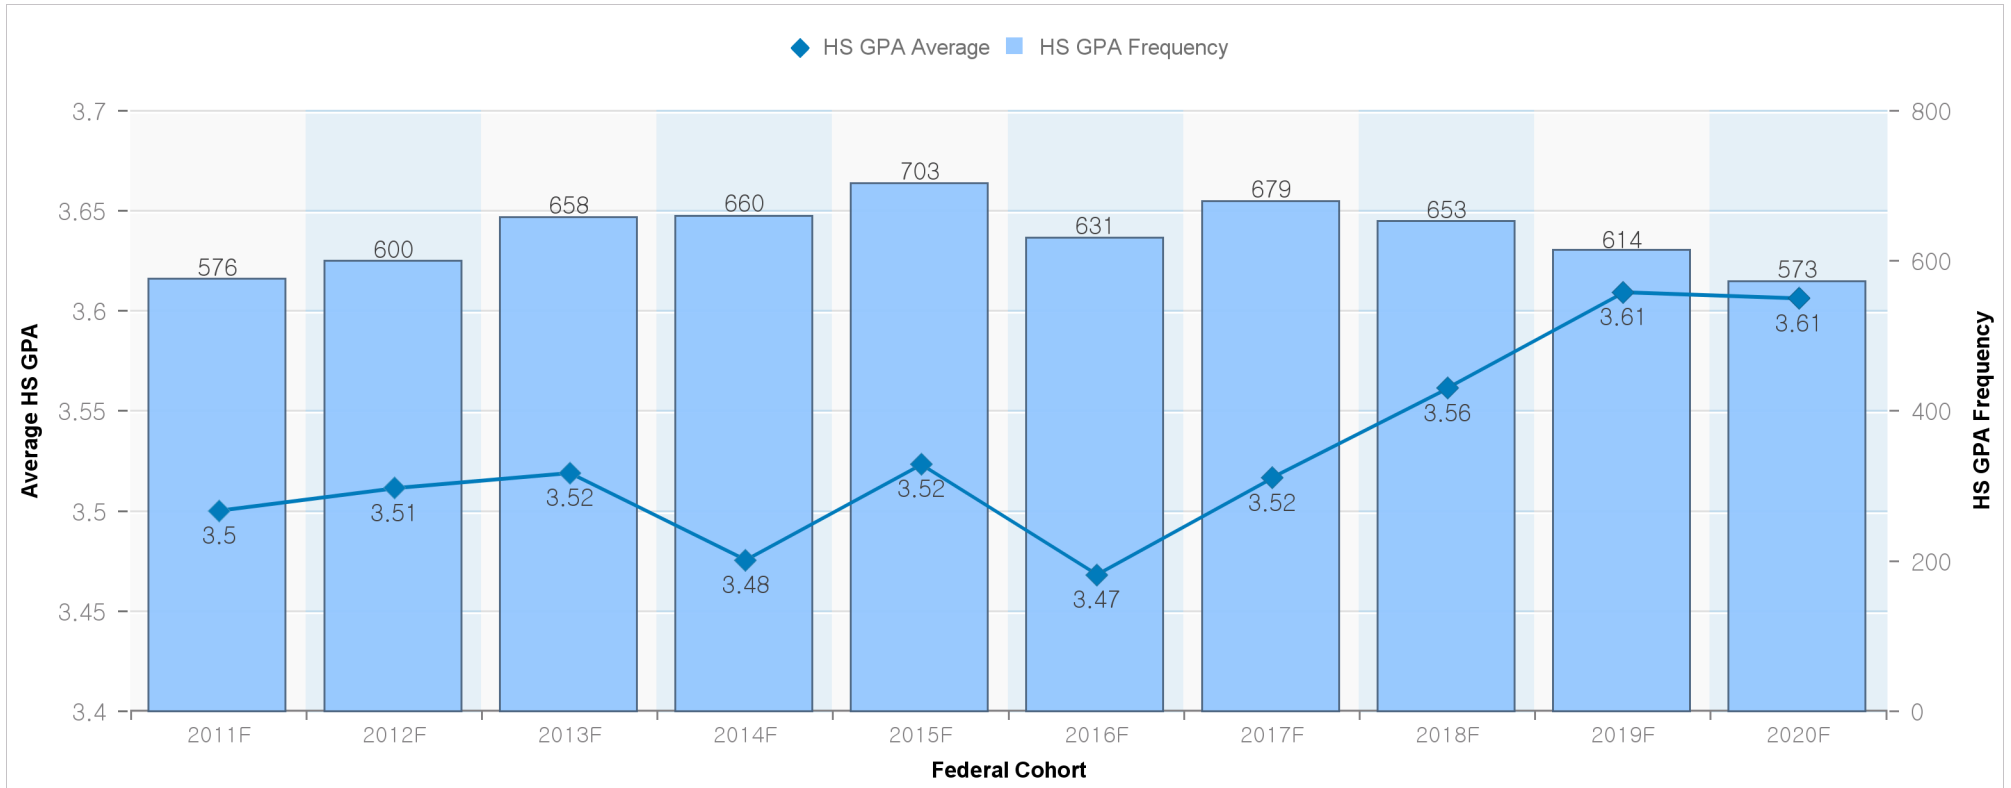

## High School GPA by FTFT Cohort

Federal Cohort	Headcount	Avg. High School GPA	Median High School GPA	Std. Dev.
2011F	576	3.50	3.56	0.39
2012F	600	3.51	3.58	0.39
2013F	658	3.52	3.61	0.39
2014F	660	3.48	3.53	0.38
2015F	703	3.52	3.58	0.37
2016F	631	3.47	3.55	0.40
2017F	679	3.52	3.6	0.38
2018F	653	3.56	3.64	0.36
2019F	614	3.61	3.71	0.36
2020F	573	3.61	3.71	0.36